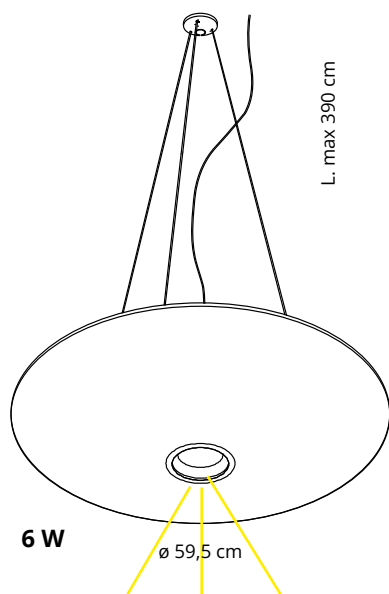

TL / TL LUX

AKOESTIEKBOETIEK

Colore
Colour

0012

Codice/Code
Prezzo/Price

7TLL60/F-0012

Pannello con imbottitura interna in poliester a **densità variabile** Snowsound® Technology, con luce LED, potenza 6 W, 3000K. Rivestimento esterno in tessuto di poliester Trevira CS®. Completo di kit per fissaggio a soffitto composto da: 1 piastra a soffitto - 3 cavi in acciaio - 3 attacchi al pannello. Cavo di alimentazione L. 390 cm.

Panel with polyester internal padding with Snowsound® Technology **variable density**, with LED light source, 6W power, 3000K. Polyester covering in Trevira CS® fabric. Equipped with Kit for the ceiling fixing composed of: 1 ceiling plates, 3 steel cables, 3 hangings for panel. Length of power supply cable: 390 cm.

Panneau avec rembourrage interne en polyester à **densité variable** Snowsound® Technology, avec lampe LED 6W, 3000K. Revêtement externe en tissu de polyester Trevira CS®. Fourni avec kit d'accrochage au plafond composé de: 1 platine pour plafond - 3 câbles en acier - 3 accrochages au panneau. Cordon d'alimentation L. 390 cm.

Panel con acolchado interior de poliéster de **densidad variable** Snowsound® Technology, con fuente luminosa de luz LED, potencia 6W, 3000K. Revestimiento exterior en tejido de poliéster Trevira CS®. Completo de kit para el montaje al techo compuesto por: 1 placa de techo - 3 cables de acero - 3 enganches al panel. Cable de alimentación L. 390 cm.